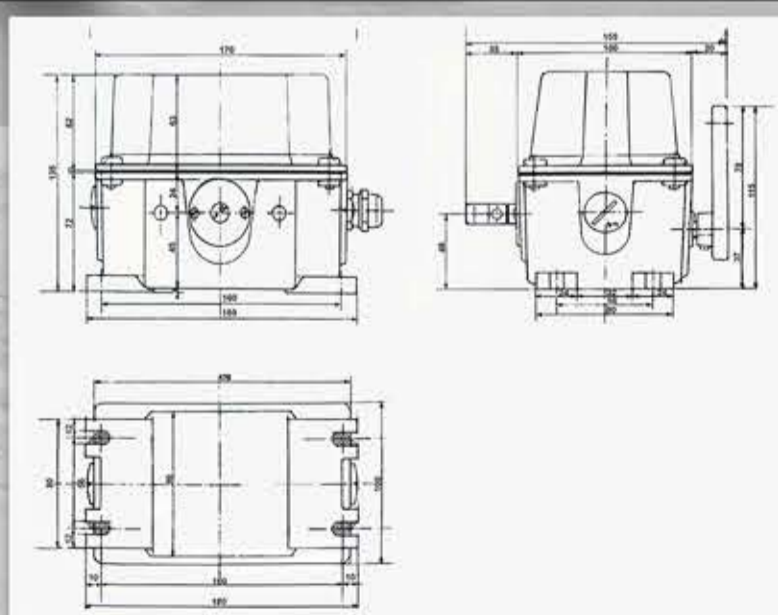

PGS - 16

Polužna granična sklopka
 Lever Limit Switch

PIT - B - 16

Potezni isključivač trake
 Pull Rope Emergency Switch

BIT - B - 16

Bočni isključivač trake
 Belt Misalignment Switch

www.em-pro.rs

PIT - B - 16

PGS-16

BIT - B - 16

Tehnički podaci	Technical data	
Kućište	Enclosure	Liveno AlSi; Cast Aluminium
Dimenzije	Dimensions	180x40x135
Pričvrstne mere	Tight measure	160x54
Poluga	Lever	Metal Ce; Steel
Otklon poluge	Overtrevel	80°
Uklopni otklon	Pretravel	15°
Uvod kabla	Cable gland	2 x Pg - 16
Kabl	Cable	1,5 - 2,5 mm ²
Kontakti	Contact block	2 x (NO + NC), SNAP ACTION
Nazivna struja	Rated Current	16 A
Nazivni napon	Rated voltage	400 V - AC
Meh. vek tr. kont.	Contact reliability	10 ⁷
Stepen meh. zašt.	Protection range	IP - 66
Radna temperatura	Temperat. range	-40° C - + 85° C
Težina	Weight	2,5 Kg