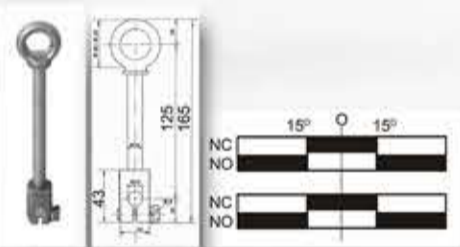

PGS - 16

Polužna granična sklopka
 Lever Limit Switch

PIT - B - 16

Potezni isključivač trake
 Pull Rope Emergency Switch

BIT - B - 16

Bočni isključivač trake
 Belt Misalignment Switch

www.em-pro.rs

PIT - B - 16

PGS-16

BIT - B - 16

Tehnički podaci	Technical data	
Kućište	Enclosure	Liveno AlSi; Cast Aluminium
Dimenzije	Dimensions	180x40x135
Pričvrstne mere	Tight measure	160x54
Poluga	Lever	Metal Ce; Steel
Otklon poluge	Overtrevel	80°
Uklopni otklon	Pretravel	15°
Uvod kabla	Cable gland	2 x Pg - 16
Kabl	Cable	1,5 - 2,5 mm ²
Kontakti	Contact block	2 x (NO + NC), SNAP ACTION
Nazivna struja	Rated Current	16 A
Nazivni napon	Rated voltage	400 V - AC
Meh. vek tr. kont.	Contact reliability	10 ⁷
Stepen meh. zašt.	Protection range	IP - 66
Radna temperatura	Temperat. range	-40° C - + 85° C
Težina	Weight	2,5 Kg