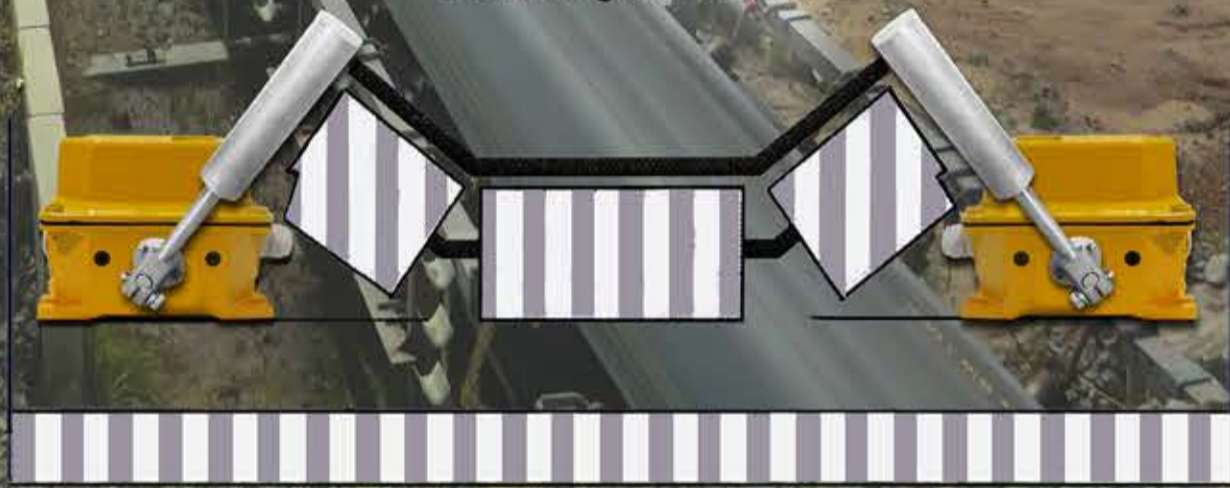

PGS - 16

Polužna granična sklopka
 Lever Limit Switch

PIT - B - 16

Potezni isključivač trake
 Pull Rope Emergency Switch

BIT - B - 16

Bočni isključivač trake
 Belt Misalignment Switch

www.em-pro.rs

PIT - B - 16

PGS-16

BIT - B - 16

Tehnički podaci	Technical data	
Kućište	Enclosure	Liveno AlSi; Cast Aluminium
Dimenzije	Dimensions	180x40x135
Pričvrstne mere	Tight measure	160x54
Poluga	Lever	Metal Ce; Steel
Otklon poluge	Overtrevel	80°
Uklopni otklon	Pretravel	15°
Uvod kabla	Cable gland	2 x Pg - 16
Kabl	Cable	1,5 - 2,5 mm ²
Kontakti	Contact block	2 x (NO + NC), SNAP ACTION
Nazivna struja	Rated Current	16 A
Nazivni napon	Rated voltage	400 V - AC
Meh. vek tr. kont.	Contact reliability	10 ⁷
Stepen meh. zašt.	Protection range	IP - 66
Radna temperatura	Temperat. range	-40° C - + 85° C
Težina	Weight	2,5 Kg