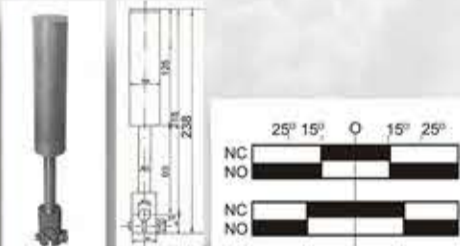

PGS - 16

Polužna granična sklopka
 Lever Limit Switch

PIT - B - 16

Potezni isključivač trake
 Pull Rope Emergency Switch

BIT - B - 16

Bočni isključivač trake
 Belt Misalignment Switch

www.em-pro.rs

PIT - B - 16

PGS-16

BIT - B - 16

Tehnički podaci	Technical data	
Kućište	Enclosure	Liveno AlSi; Cast Aluminium
Dimenzije	Dimensions	180x40x135
Pričvrstne mere	Tight measure	160x54
Poluga	Lever	Metal Ce; Steel
Otklon poluge	Overtrevel	80°
Uklopni otklon	Pretravel	15°
Uvod kabla	Cable gland	2 x Pg - 16
Kabl	Cable	1,5 - 2,5 mm ²
Kontakti	Contact block	2 x (NO + NC), SNAP ACTION
Nazivna struja	Rated Current	16 A
Nazivni napon	Rated voltage	400 V - AC
Meh. vek tr. kont.	Contact reliability	10 ⁷
Stepen meh. zašt.	Protection range	IP - 66
Radna temperatura	Temperat. range	-40° C - + 85° C
Težina	Weight	2,5 Kg