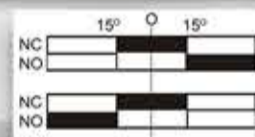

PGS - 16

Polužna granična sklopka
 Lever Limit Switch

PIT - B - 16

Potezni isključivač trake
 Pull Rope Emergency Switch

BIT - B - 16

Bočni isključivač trake
 Belt Misalignment Switch

www.em-pro.rs

PIT - B - 16

PGS-16

BIT - B - 16

Tehnički podaci	Technical data	
Kućište	Enclosure	Liveno AlSi; Cast Aluminium
Dimenzije	Dimensions	180x40x135
Pričvrstne mere	Tight measure	160x54
Poluga	Lever	Metal Ce; Steel
Otklon poluge	Overtrevel	80°
Uklopni otklon	Pretravel	15°
Uvod kabla	Cable gland	2 x Pg - 16
Kabl	Cable	1,5 - 2,5 mm ²
Kontakti	Contact block	2 x (NO + NC), SNAP ACTION
Nazivna struja	Rated Current	16 A
Nazivni napon	Rated voltage	400 V - AC
Meh. vek tr. kont.	Contact reliability	10 ⁷
Stepen meh. zašt.	Protection range	IP - 66
Radna temperatura	Temperat. range	-40° C - + 85° C
Težina	Weight	2,5 Kg