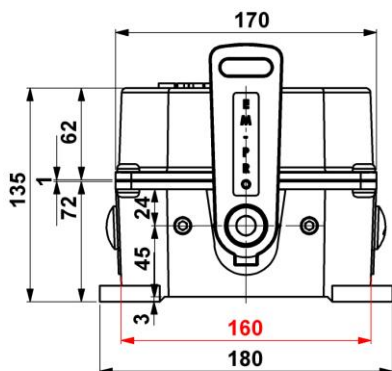

Manufacture - Trade - Export - Import

PIT-B-16-CP

Potezni isključivač trake
Pull Rope Emergency Switch

Tehnički podaci	Technical data	
Kućište	Enclosure	Liveno AISi; Cast aluminium
Dimenzije	Dimensions	180 x 80 x 135
Pričvrsne mere	Tight measure	160 x 56
Poluga	Lever	Liveno AISi; Cast aluminium
Otklon poluge	Overtravel	80°
Uklopni otklon	Pretravel	15°
Uvod kablova	Cable gland	2 x Pg -16
Kabl	Cable	1,5 - 2,5 mm ²
Kontakti	Contact block	2 x (NO+NC), snap action
Nazivna struja	Rated current	16 A
Nazivni napon	Rated voltage	400 V - AC
Meh. vek tr. kont.	Contact reliability	10 ⁷
Stepen meh. zašt.	Protection range	IP - 66
Radna temperatura	Temperature range	-40° C to +85° C
Standard	Standard	IEC - 947 - 5 - 1