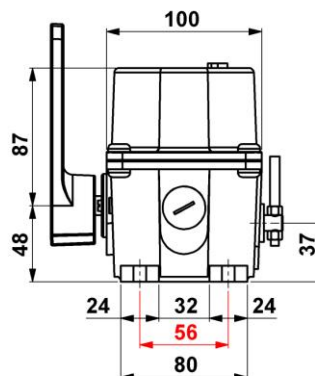

Manufacture - Trade - Export - Import

PIT-B-16-CP

Potezni isključivač trake
Pull Rope Emergency Switch

Tehnički podaci	Technical data	
Kućište	Enclosure	Liveno AISi; Cast aluminium
Dimenzije	Dimensions	180 x 80 x 135
Pričvrsne mere	Tight measure	160 x 56
Poluga	Lever	Liveno AISi; Cast aluminium
Otklon poluge	Overtravel	80°
Uklopni otklon	Pretravel	15°
Uvod kablova	Cable gland	2 x Pg -16
Kabl	Cable	1,5 - 2,5 mm ²
Kontakti	Contact block	2 x (NO+NC), snap action
Nazivna struja	Rated current	16 A
Nazivni napon	Rated voltage	400 V - AC
Meh. vek tr. kont.	Contact reliability	10 ⁷
Stepen meh. zašt.	Protection range	IP - 66
Radna temperatura	Temperature range	-40° C to +85° C
Standard	Standard	IEC - 947 - 5 - 1