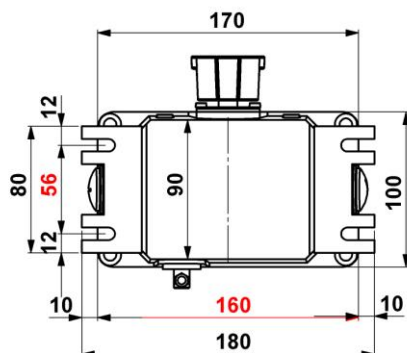

Manufacture - Trade - Export - Import

PIT-B-16-CP

Potezni isključivač trake
Pull Rope Emergency Switch

Tehnički podaci	Technical data	
Kućište	Enclosure	Liveno AISi; Cast aluminium
Dimenzije	Dimensions	180 x 80 x 135
Pričvrsne mere	Tight measure	160 x 56
Poluga	Lever	Liveno AISi; Cast aluminium
Otklon poluge	Overtravel	80°
Uklopni otklon	Pretravel	15°
Uvod kablova	Cable gland	2 x Pg -16
Kabl	Cable	1,5 - 2,5 mm ²
Kontakti	Contact block	2 x (NO+NC), snap action
Nazivna struja	Rated current	16 A
Nazivni napon	Rated voltage	400 V - AC
Meh. vek tr. kont.	Contact reliability	10 ⁷
Stepen meh. zašt.	Protection range	IP - 66
Radna temperatura	Temperature range	-40° C to +85° C
Standard	Standard	IEC - 947 - 5 - 1