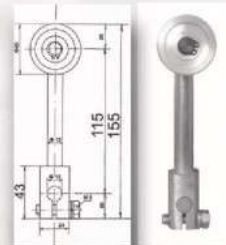

## PGS - 16

Polužna granična sklopka  
Lever Limit Switch

## PIT - B - 16

Potezni isključivač trake  
Pull Rope Emergency Switch

## BIT - B - 16

Bočni isključivač trake  
Belt Misalignment Switch

## BIT - B - 16

2016.

Tehnički podaci	Technical data	
Kućište	Enclosure	Liveño AISI; Cast aluminium
Dimenzije	Dimensions	180x80x135
Pričvršne mere	Tight measure	160x56
Poluga	Lever	Metal Ce; Steel
Otklon poluge	Overtrevel	80°
Uklonni otklon	Pretravel	15°
Uvod kablova	Cable gland	2 x Pg - 16
Kabl	Cable	1,5 - 2,5 mm <sup>2</sup>
Kontakti	Contact block	2 x (NO+NC), SNAP ACTION
Nazivna struja	Rated Current	16A
Nazivni napon	Rated voltage	400 V - AC
Meh. vek tr. kont.	Contact reliability	10 <sup>7</sup>
Stepen meh. zašt.	Protection range	IP - 66
Radna temperatura	Temperat. range	Od -40°C do +85°C
Težina	Weight	2,5 Kg