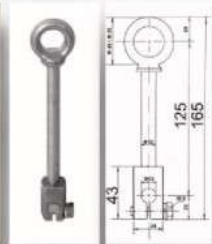

PIT - B - 16

PGS-16

BIT - B - 16

2016.

Tehnički podaci	Technical data	
Kućište	Enclosure	Liveño AISI; Cast aluminium
Dimenzije	Dimensions	180x80x135
Pričvršne mere	Tight measure	160x56
Poluga	Lever	Metal Ce; Steel
Otklon poluge	Overtrevel	80°
Uklonni otklon	Pretravel	15°
Uvod kablova	Cable gland	2 x Pg - 16
Kabl	Cable	1,5 - 2,5 mm²
Kontakti	Contact block	2 x (NO+NC), SNAP ACTION
Nazivna struja	Rated Current	16A
Nazivni napon	Rated voltage	400 V - AC
Meh. vek tr. kont.	Contact reliability	10⁷
Stepen meh. zašt.	Protection range	IP - 66
Radna temperatura	Temperat. range	Od -40°C do +85°C
Težina	Weight	2,5 Kg