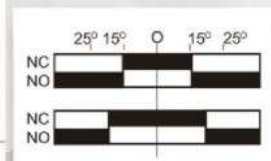

## BIT - B - 16

Bočni isključivač trake  
Belt Misalignment Switch

## BIT - B - 16

2016.

Tehnički podaci	Technical data	
Kućište	Enclosure	Liveño AISI; Cast aluminium
Dimenzije	Dimensions	180x80x135
Pričvršne mere	Tight measure	160x56
Poluga	Lever	Metal Ce; Steel
Otklon poluge	Overtrevel	80°
Uklonni otklon	Pretravel	15°
Uvod kablova	Cable gland	2 x Pg - 16
Kabl	Cable	1,5 - 2,5 mm <sup>2</sup>
Kontakti	Contact block	2 x (NO+NC), SNAP ACTION
Nazivna struja	Rated Current	16A
Nazivni napon	Rated voltage	400 V - AC
Meh. vek tr. kont.	Contact reliability	10 <sup>7</sup>
Stepen meh. zašt.	Protection range	IP - 66
Radna temperatura	Temperat. range	Od -40°C do +85°C
Težina	Weight	2,5 Kg