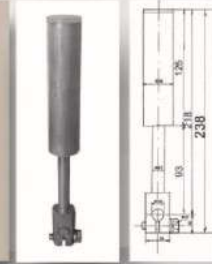

## BIT - B - 16

Bočni isključivač trake  
Belt Misalignment Switch

## BIT - B - 16

2016.

Tehnički podaci	Technical data	
Kućište	Enclosure	Liveño AISI; Cast aluminium
Dimenzije	Dimensions	180x80x135
Pričvršne mere	Tight measure	160x56
Poluga	Lever	Metal Ce; Steel
Otklon poluge	Overtrevel	80°
Uklonni otklon	Pretravel	15°
Uvod kablova	Cable gland	2 x Pg - 16
Kabl	Cable	1,5 - 2,5 mm <sup>2</sup>
Kontakti	Contact block	2 x (NO+NC), SNAP ACTION
Nazivna struja	Rated Current	16A
Nazivni napon	Rated voltage	400 V - AC
Meh. vek tr. kont.	Contact reliability	10 <sup>7</sup>
Stepen meh. zašt.	Protection range	IP - 66
Radna temperatura	Temperat. range	Od -40°C do +85°C
Težina	Weight	2,5 Kg