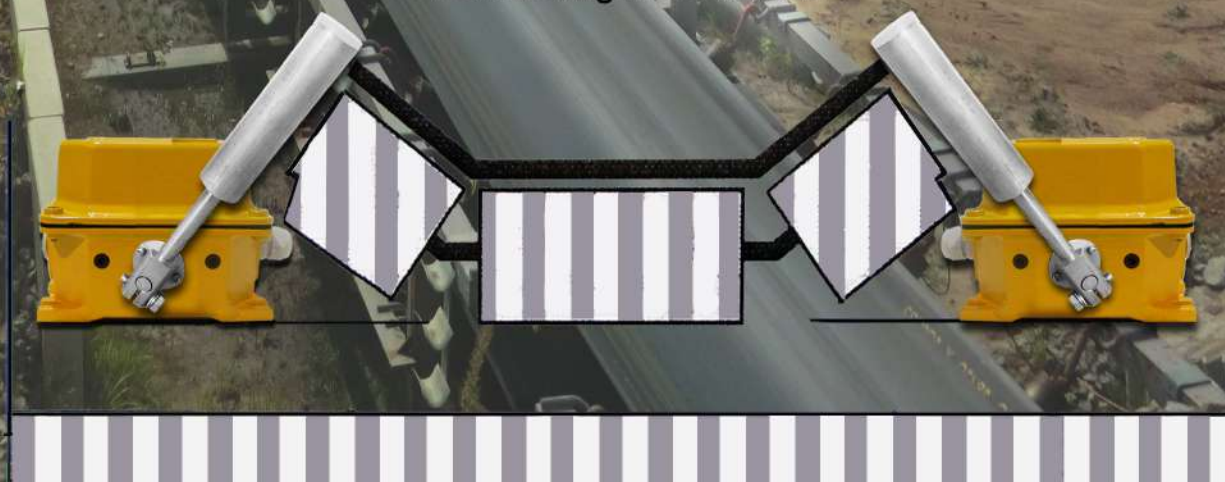

BIT - B - 16

Bočni isključivač trake
Belt Misalignment Switch