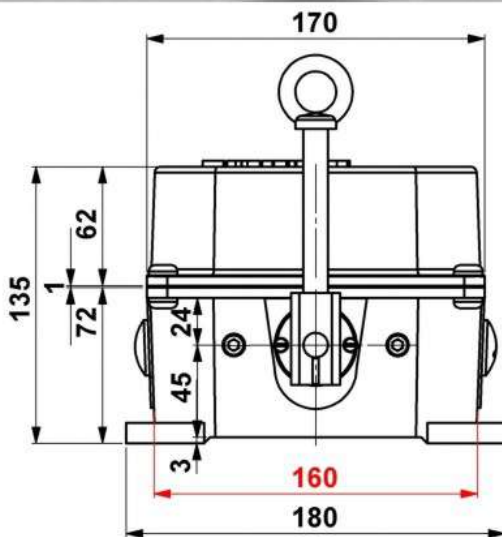

## BIT - B - 16

Bočni isključivač trake  
Belt Misalignment Switch

## BIT - B - 16

2016.

Tehnički podaci	Technical data	
Kućište	Enclosure	Liveño AISI; Cast aluminium
Dimenzije	Dimensions	180x80x135
Pričvršne mere	Tight measure	160x56
Poluga	Lever	Metal Ce; Steel
Otklon poluge	Overtrevel	80°
Uklonni otklon	Pretravel	15°
Uvod kablova	Cable gland	2 x Pg - 16
Kabl	Cable	1,5 - 2,5 mm <sup>2</sup>
Kontakti	Contact block	2 x (NO+NC), SNAP ACTION
Nazivna struja	Rated Current	16A
Nazivni napon	Rated voltage	400 V - AC
Meh. vek tr. kont.	Contact reliability	10 <sup>7</sup>
Stepen meh. zašt.	Protection range	IP - 66
Radna temperatura	Temperat. range	Od -40°C do +85°C
Težina	Weight	2,5 Kg