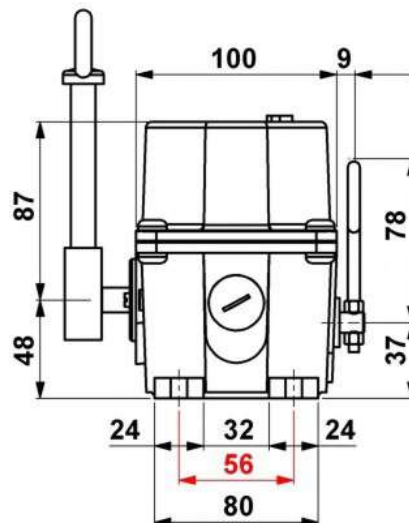

## BIT - B - 16

Bočni isključivač trake  
Belt Misalignment Switch

## BIT - B - 16

2016.

Tehnički podaci	Technical data	
Kućište	Enclosure	Liveño AISI; Cast aluminium
Dimenzije	Dimensions	180x80x135
Pričvršne mere	Tight measure	160x56
Poluga	Lever	Metal Ce; Steel
Otklon poluge	Overtrevel	80°
Uklonni otklon	Pretravel	15°
Uvod kablova	Cable gland	2 x Pg - 16
Kabl	Cable	1,5 - 2,5 mm <sup>2</sup>
Kontakti	Contact block	2 x (NO+NC), SNAP ACTION
Nazivna struja	Rated Current	16A
Nazivni napon	Rated voltage	400 V - AC
Meh. vek tr. kont.	Contact reliability	10 <sup>7</sup>
Stepen meh. zašt.	Protection range	IP - 66
Radna temperatura	Temperat. range	Od -40°C do +85°C
Težina	Weight	2,5 Kg