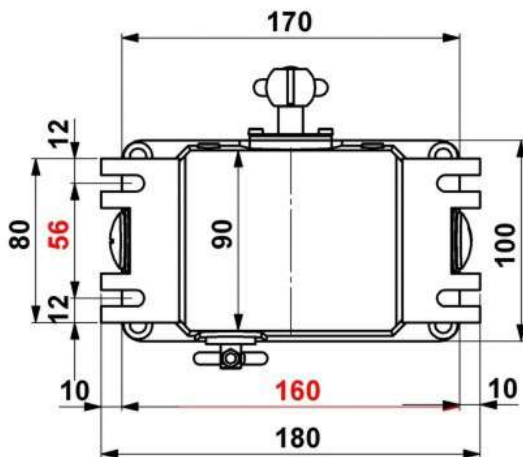

## BIT - B - 16

2016.

Tehnički podaci	Technical data	
Kućište	Enclosure	Liveño AISI; Cast aluminium
Dimenzije	Dimensions	180x80x135
Pričvršne mere	Tight measure	160x56
Poluga	Lever	Metal Ce; Steel
Otklon poluge	Overtrevel	80°
Uklonni otklon	Pretravel	15°
Uvod kablova	Cable gland	2 x Pg - 16
Kabl	Cable	1,5 - 2,5 mm <sup>2</sup>
Kontakti	Contact block	2 x (NO+NC), SNAP ACTION
Nazivna struja	Rated Current	16A
Nazivni napon	Rated voltage	400 V - AC
Meh. vek tr. kont.	Contact reliability	10 <sup>7</sup>
Stepen meh. zašt.	Protection range	IP - 66
Radna temperatura	Temperat. range	Od -40°C do +85°C
Težina	Weight	2,5 Kg