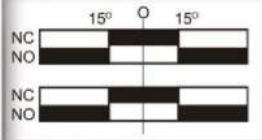

PIT - B - 16

PGS-16

BIT - B - 16

2016.

Tehnički podaci	Technical data	
Kućište	Enclosure	Liveño AISI; Cast aluminium
Dimenzije	Dimensions	180x80x135
Pričvršne mere	Tight measure	160x56
Poluga	Lever	Metal Ce; Steel
Otklon poluge	Overtrevel	80°
Uklonni otklon	Pretravel	15°
Uvod kablova	Cable gland	2 x Pg - 16
Kabl	Cable	1,5 - 2,5 mm²
Kontakti	Contact block	2 x (NO+NC), SNAP ACTION
Nazivna struja	Rated Current	16A
Nazivni napon	Rated voltage	400 V - AC
Meh. vek tr. kont.	Contact reliability	10⁷
Stepen meh. zašt.	Protection range	IP - 66
Radna temperatura	Temperat. range	Od -40°C do +85°C
Težina	Weight	2,5 Kg