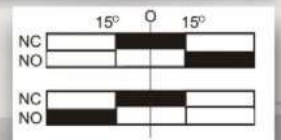

## BIT - B - 16

Bočni isključivač trake  
Belt Misalignment Switch

## BIT - B - 16

2016.

Tehnički podaci	Technical data	
Kućište	Enclosure	Liveño AISI; Cast aluminium
Dimenzije	Dimensions	180x80x135
Pričvršne mere	Tight measure	160x56
Poluga	Lever	Metal Ce; Steel
Otklon poluge	Overtrevel	80°
Uklonni otklon	Pretravel	15°
Uvod kablova	Cable gland	2 x Pg - 16
Kabl	Cable	1,5 - 2,5 mm <sup>2</sup>
Kontakti	Contact block	2 x (NO+NC), SNAP ACTION
Nazivna struja	Rated Current	16A
Nazivni napon	Rated voltage	400 V - AC
Meh. vek tr. kont.	Contact reliability	10 <sup>7</sup>
Stepen meh. zašt.	Protection range	IP - 66
Radna temperatura	Temperat. range	Od -40°C do +85°C
Težina	Weight	2,5 Kg